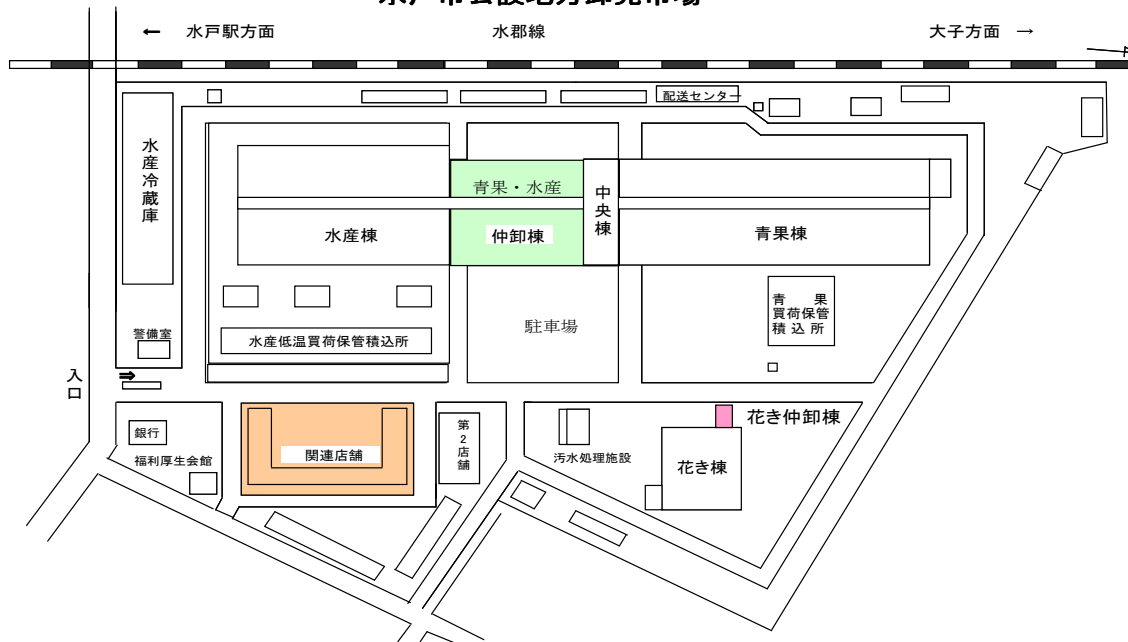

市場内店舗案内(水産物・青果・花き・関連店舗)

水産・青果・花き 仲卸

仲卸棟 駐車場	鮮魚・水産物 (株)水戸マルナカ 225-6619	鮮魚・水産物 (株)カ印水産水戸 225-6616	塩干・海産物加工品 (株)白川屋商店 225-7450	塩干・海産物加工品 (株)白川屋商店 225-7450
	鮮魚・水産物 (株)磯 菊 225-6733	鮮魚・水産物 (株)白川屋商店 225-7450	鮮魚・水産加工品 (株)魚 清 225-2455	海産物卸問屋 (株)宇留野商店 225-7453
	鮮魚・鮪・冷凍品 (有)森田水産 225-6738	寿司種・活魚・鮪 (有)吉 河 225-6730	近海活魚専門店 (株)誉 屋 221-4109	塩干・海産物加工品 丸富商店(株) 225-7452
	鮮魚・水産加工品 (株)丸信魚類 225-6618	鮮魚・貝類 (有)吉 河 225-6730	自動販売機 階段 電気室	塩干・海産物加工品 (有)はなわ食品 225-4640
	冷凍品全般 (有)八百徳冷凍食品 225-6739	鮮魚・貝類 (株)飛重商店 225-6736		割烹材料 (有)磯崎商店 225-7458
	鮮魚・水産加工品 (有)さ印水産 225-7451	川魚問屋 (有)海老沢商店 225-6734	乾物専門店 (株)浜喜 225-7454	のり・鯉節・わかめ (株)浜喜 225-7454
	青果・果実 (株)佐々木果実 225-5711	青果・果実 (株)綜合青果 225-5718		食料品・海産物問屋 (株)トモベ 225-4641
	青果・果実 (有)友 栄 225-5719	青果・果実 (株)綜合青果 225-5718	水戸青果仲卸(協)冷蔵庫	休憩所 青果・果実 堀江青果(株) 225-5717
	青果・果実 (株)大 倉 228-9554	青果・果実 (株)大 倉 228-9554		
	中央棟 玄関・階段 トイレ(内)	階段 トイレ(外)	青果・果実 (株)丸 岡 225-5713	青果・果実 (株)丸 岡 225-5713
花き仲卸 花佐商店 224-8730	花き仲卸 (株)茨城中央フラワー 224-8855			

水戸市公設地方卸売市場

関連店舗

植栽		植栽	
食堂 うんの 225-6615	事務所	事務所	事務所
中村屋 225-5701	中村屋 225-5701	中村屋 225-5701	中村屋 225-5701
(包装資材) 戸田産業 226-0826	こんにやく・豆腐 関商店 226-0233	(食肉・鶏卵) 茨城中央畜産 226-0231	(お茶・陶器) 大宮園 226-0422
(菓子問屋) イチハラ商会 225-5710	(食肉・鶏卵) 内田本店 226-0226	(生活用品雑貨) 坂場商店 226-0825	(業務用食材) C&C市場店 225-7455
(農業資材) 水戸種苗商会 226-0238	(菓子問屋) 前田 224-4446	(漬物店) 大貫漬物 225-5705	(野菜・果物) 安物産 225-0990
(生花・鉢物) フラワーショップ笹 222-1110	(豆腐・麺) 大関商店 226-0822	(食肉・鶏卵) コンツカハム 226-0202